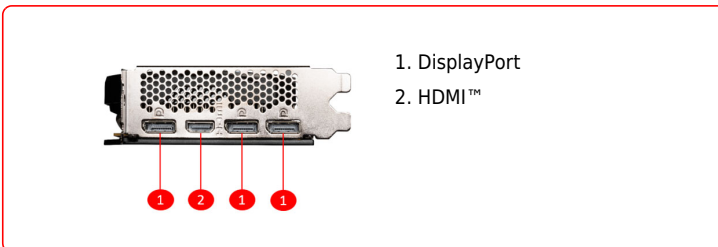

## SPECIFICATIONS

<b>Model Name</b>	GeForce RTX™ 4060 VENTUS 2X BLACK 8G OC
<b>Cores</b>	3072 Units
<b>Memory</b>	8GB GDDR6
<b>DirectX Version Support</b>	12 Ultimate
<b>Maximum Displays</b>	4
<b>G-SYNC™ technology</b>	Y
<b>Power consumption (W)</b>	115 W
<b>Output</b>	DisplayPort x 3 (v1.4a) HDMI™ x 1 (Supports 4K@120Hz HDR and 8K@60Hz HDR and Variable Refresh Rate (VRR) as specified in HDMI™ 2.1a)
<b>Digital Maximum Resolution</b>	7680 x 4320
<b>Versión Soportada de OpenGL</b>	4.6
<b>Peso</b>	546 g / 783 g

## CONNECTIONS