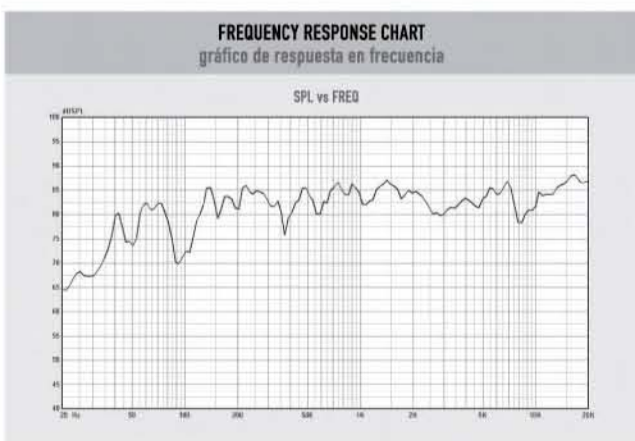

hoch.

ELEGANCE, DESIGN AND FUNCTIONALITY.
Elegancia, diseño y funcionalidad.

GERMAN ENGINEERING & DESIGN

hoch

POWER OUTPUT potencia de salida	FREQUENCY RESPONSE respuesta en frecuencia	DRIVER'S SIZE / IMPEDANCE		SUBWOOFER
70w RMS (35w+35w)	20Hz-20KHz	WOOFER: 5.25" 3Ω 20Wx2 TWEETER: 1" 6Ω 10W		-
MEDIUM RANGE	FULL RANGE	TWEETER	DIMENSIONS (HEIGHT/WIDTH/LENGTH) dimensiones (alto/ancho/profundidad)	
-	-	1"	460x181x230mm	

WEISS
 DONKER
 ROOD
 LICHT
 SCHWARZ

- OUTSTANDING FEATURES**
características destacadas
- 70w RMS (35w+35w) power output
 - Two 5.25" kevlar woofers and 1" silk tweeter
 - Acoustic box entirely made of HDAA wood
 - Magnetic shielded speakers
 - Volume control and bass/treble equalizer
 - Double RCA stereo input
- Potencia de salida 70w RMS (35w+35w)
 - 2 Woofers de kevlar de 5.25" y tweeter de seda de 1"
 - Caja acústica íntegramente de Madera HDAA
 - Altavoces con blindaje magnético
 - Control de volumen y ecualizador de bajos y agudos
 - Doble entrada estéreo RCA